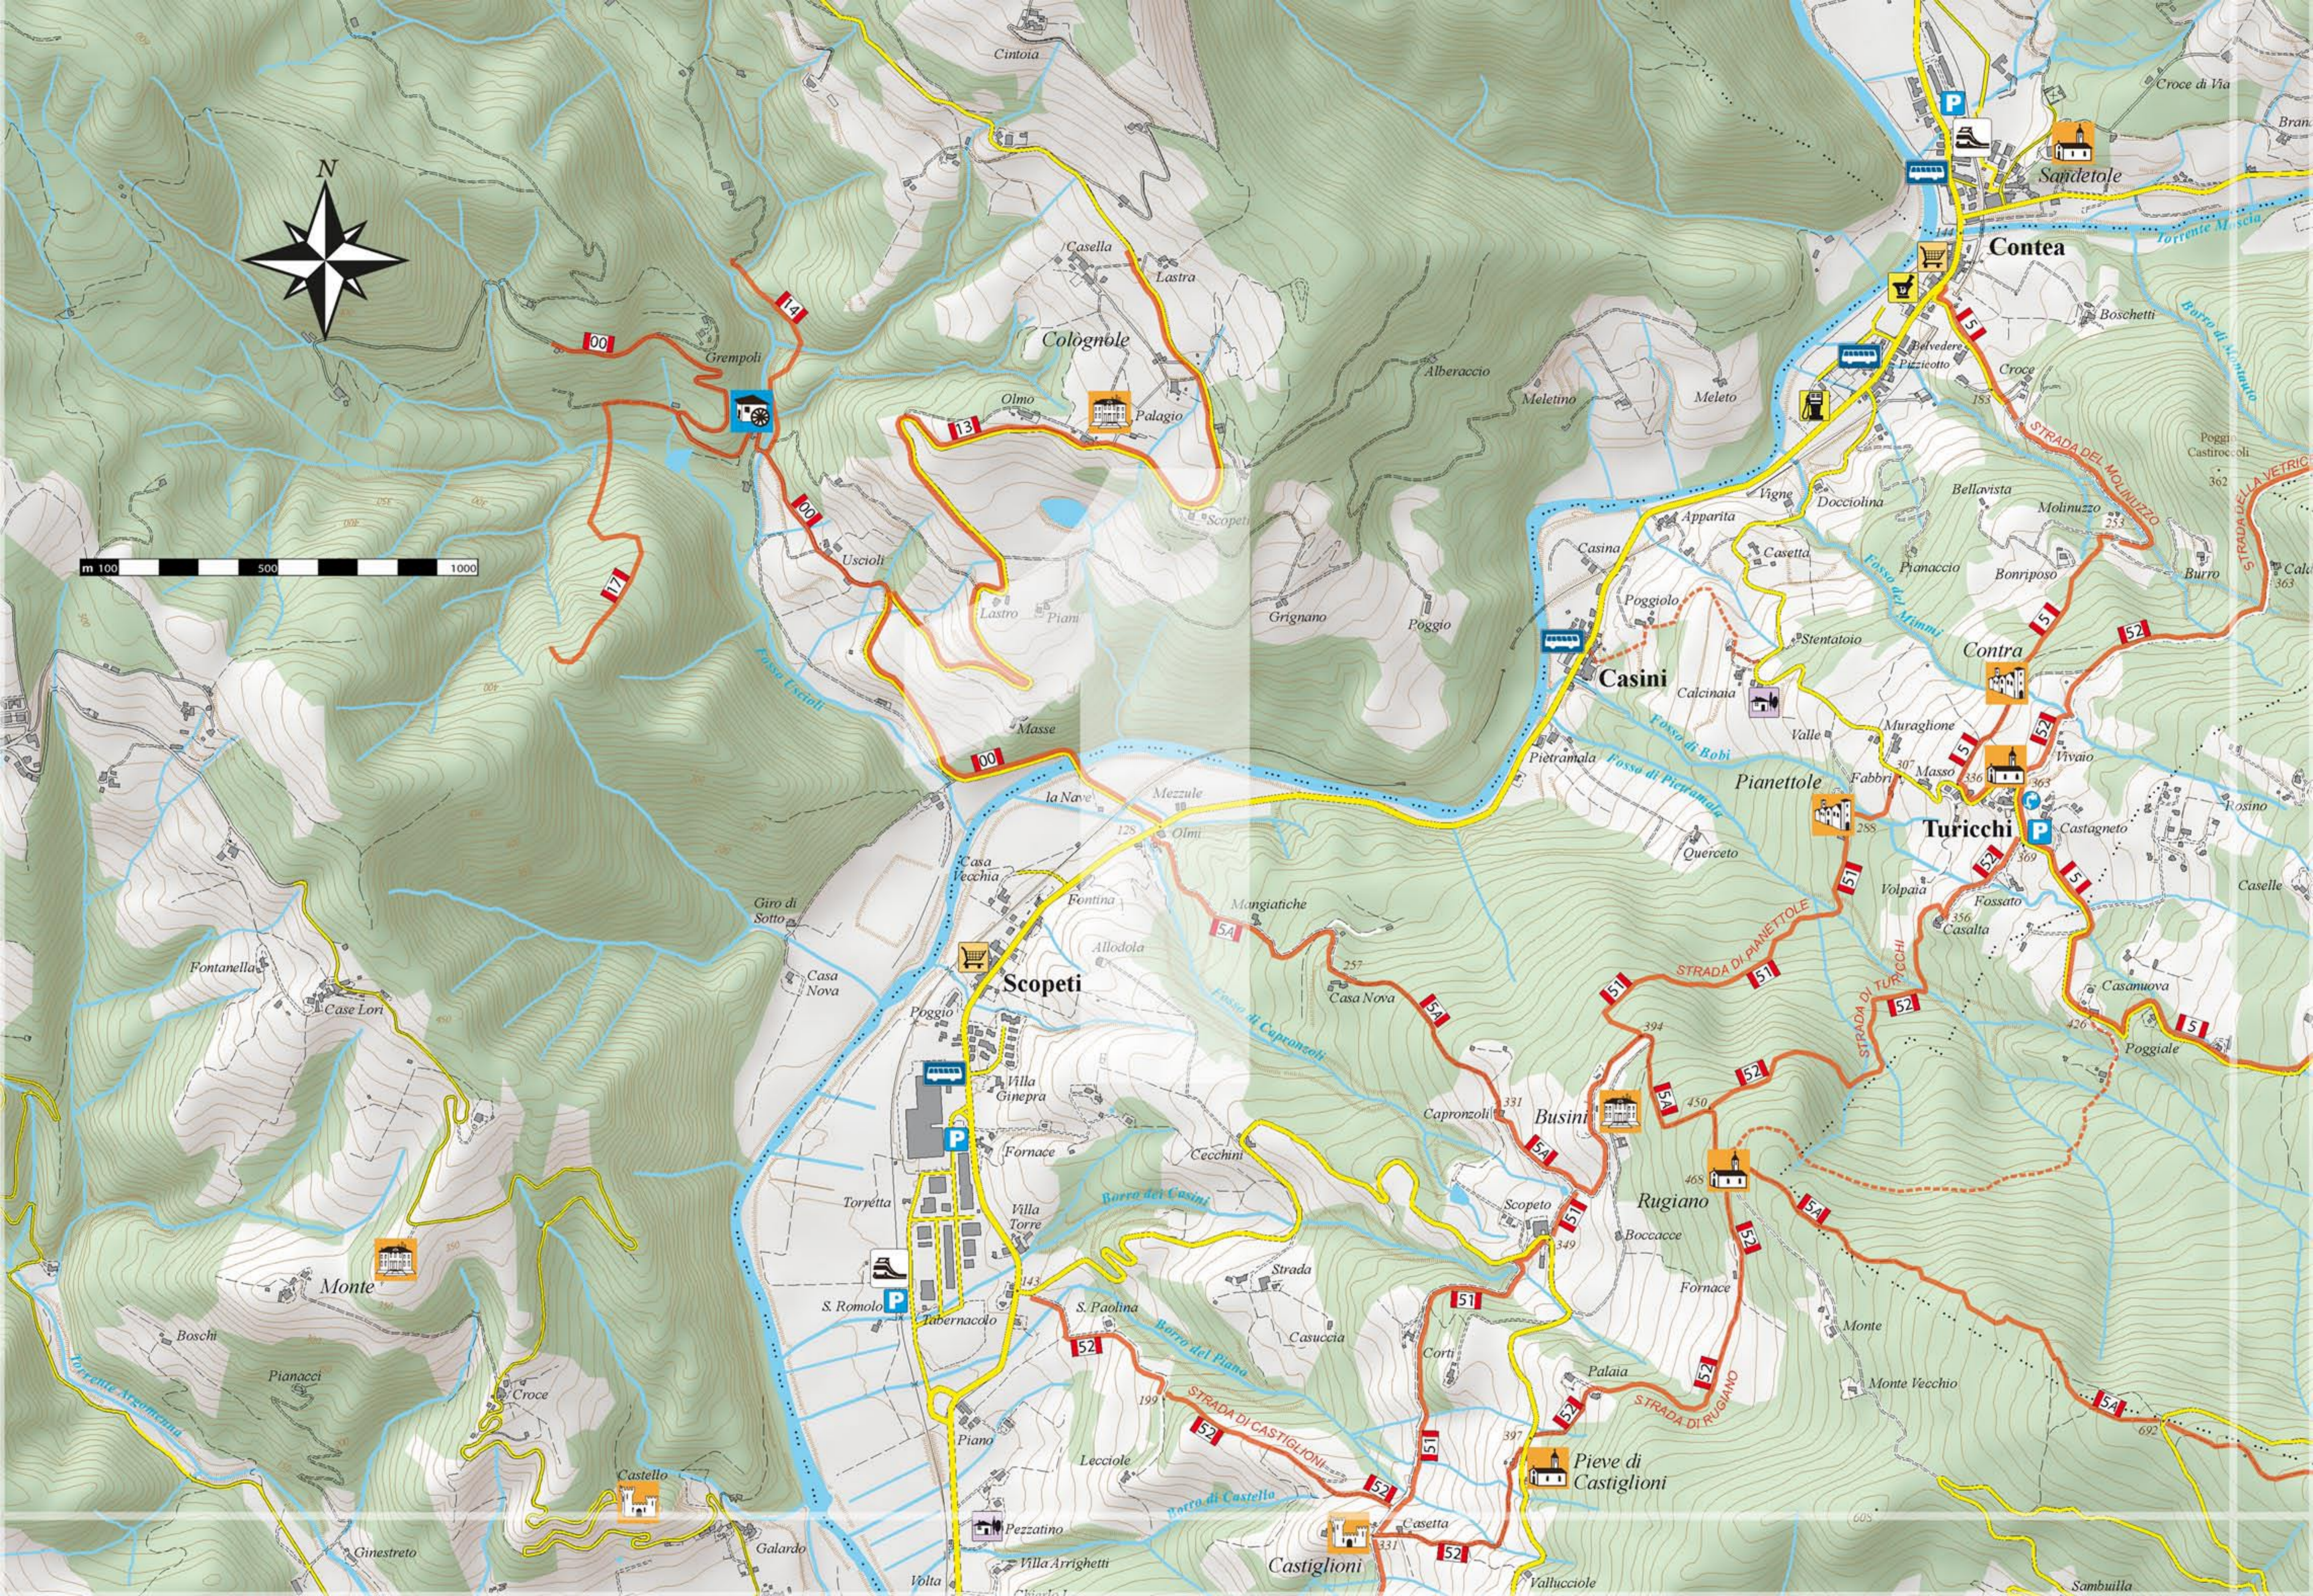

m 100 500 1000

Colognole

Casini

Scopeti

Turicchi

Contea

Contra

Pianettole

Uscioli

Masse

la Nave

Fontina

Allodola

Villa Ginepra

Fornace

Torretta

S. Romolo

Tabernacolo

Piano

Lecciole

Volta

Olmo

Scopeti

Lastra